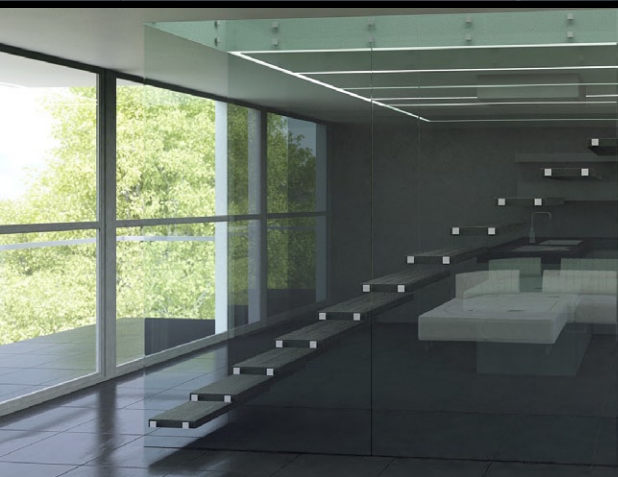

PRZENIEŚ SIĘ W ŚWIAT SPEŁNIONYCH MARZEŃ

Spełnij swoje najskrytsze pragnienia. Zaprojektuj stylizację swojej osobistej przestrzeni. Wykreuj swój świat, tak by stał się Twoją oazą. Ograniczeniem może być tylko Twoja wyobraźnia, więc uwolnij ją.